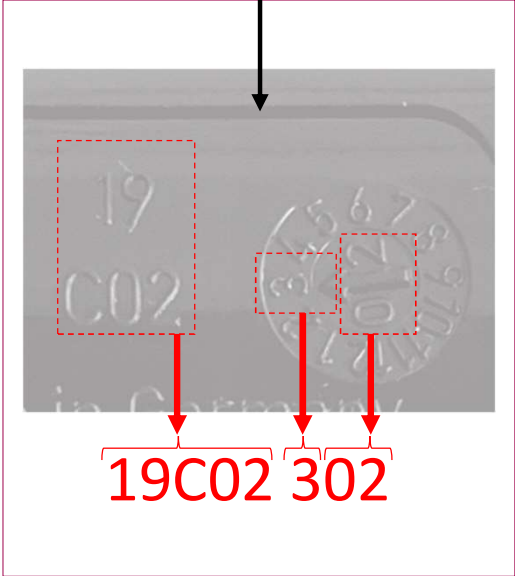

# Wo finde ich die LOT-Nummer beim *herpotherm*?

## AUF DER VERPACKUNG

### Was ist eine LOT-Nummer?

Eine Lot-Nummer ist eine Identifikationsnummer, die einer bestimmten Menge von Produkten eines einzelnen Herstellers zugeordnet ist. Die Lot-Nummer ermöglicht die Rückverfolgung der einzelnen Bestandteile sowie der Arbeits- und Ausrüstungsdaten, die an der Herstellung eines Produkts beteiligt sind. Auf diese Weise können Hersteller und andere Stellen Qualitätskontrollen durchführen, Verfallsdaten berechnen und Korrekturen oder Rückrufe für Teilmengen ihrer Produktion vornehmen.