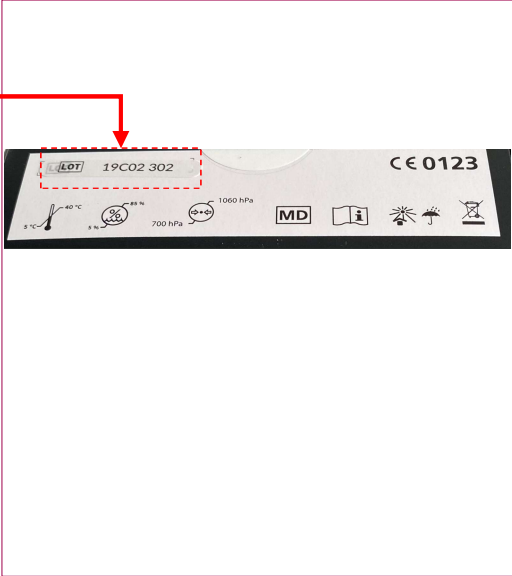

# Wo finde ich die LOT-Nummer beim *herpotherm*?

## AUF DER VERPACKUNG

### Was ist eine LOT-Nummer?

Eine Lot-Nummer ist eine Identifikationsnummer, die einer bestimmten Menge von Produkten eines einzelnen Herstellers zugeordnet ist. Die Lot-Nummer ermöglicht die Rückverfolgung der einzelnen Bestandteile sowie der Arbeits- und Ausrüstungsdaten, die an der Herstellung eines Produkts beteiligt sind. Auf diese Weise können Hersteller und andere Stellen Qualitätskontrollen durchführen, Verfallsdaten berechnen und Korrekturen oder Rückrufe für Teilmengen ihrer Produktion vornehmen.