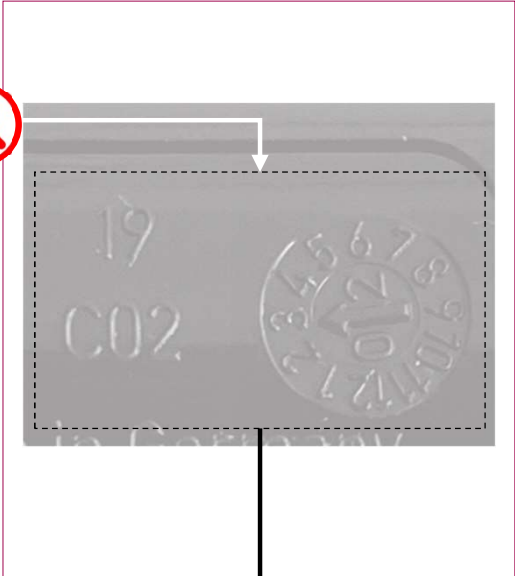

# Wo finde ich die LOT-Nummer beim *herpotherm*?

## AUF DER VERPACKUNG

### Was ist eine LOT-Nummer?

Eine Lot-Nummer ist eine Identifikationsnummer, die einer bestimmten Menge von Produkten eines einzelnen Herstellers zugeordnet ist. Die Lot-Nummer ermöglicht die Rückverfolgung der einzelnen Bestandteile sowie der Arbeits- und Ausrüstungsdaten, die an der Herstellung eines Produkts beteiligt sind. Auf diese Weise können Hersteller und andere Stellen Qualitätskontrollen durchführen, Verfallsdaten berechnen und Korrekturen oder Rückrufe für Teilmengen ihrer Produktion vornehmen.