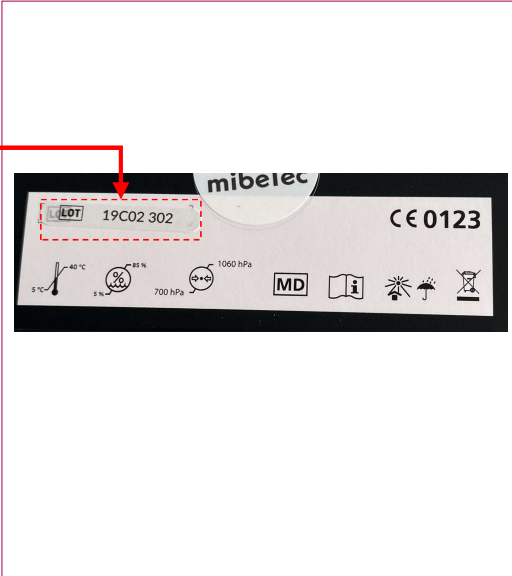

# Wo finde ich die LOT-Nummer beim *herpotherm*?

## AUF DER VERPACKUNG

### Was ist eine LOT-Nummer?

Eine Lot-Nummer ist eine Identifikationsnummer, die einer bestimmten Menge von Produkten eines einzelnen Herstellers zugeordnet ist. Die Lot-Nummer ermöglicht die Rückverfolgung der einzelnen Bestandteile sowie der Arbeits- und Ausrüstungsdaten, die an der Herstellung eines Produkts beteiligt sind. Auf diese Weise können Hersteller und andere Stellen Qualitätskontrollen durchführen, Verfallsdaten berechnen und Korrekturen oder Rückrufe für Teilmengen ihrer Produktion vornehmen.